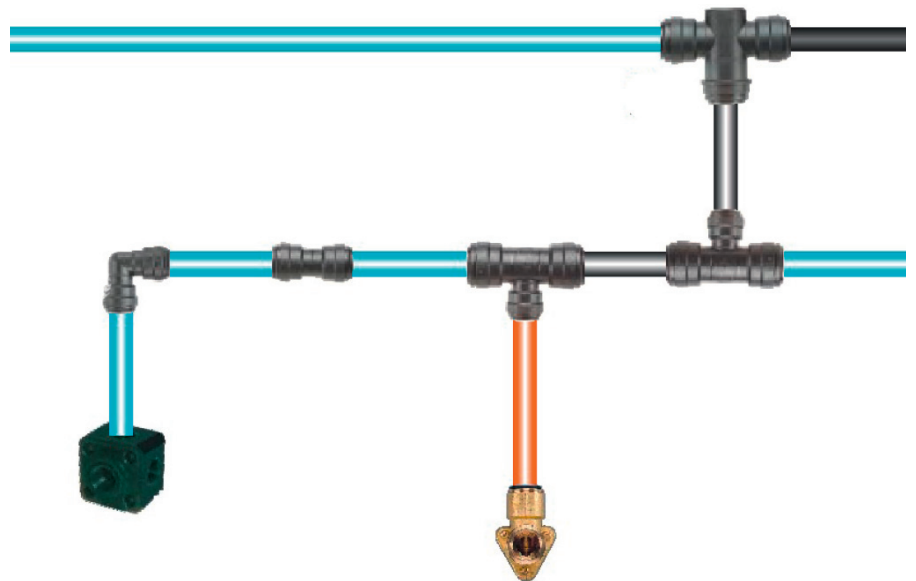

Arbeitsdruck:

Unser PA-Rohr Druckluftsystem ist für folgende Temperaturen und Drücke geeignet.
 Verhältnis Arbeitstemperatur-Druck
 + 23° C bei 10 bar
 + 70° C bei 7 bar

Die Angaben sind für Luft. Für Anwendungen mit Flüssigkeiten in Zusammenhang mit Temperatur und Druck halten Sie bitte Rücksprache mit uns. Die Druckangaben sind auch abhängig vom Rohrmaterial. Sprechen Sie uns an. Auch für Vakuum anwendbar. Abhängig von den benutzten Schläuchen, können die Verbinder unter bestimmten Bedingungen auch für höhere Drücke und Temperaturen eingesetzt werden. Diese Steckverbinder gewähren eine dauerhafte, sichere und dichte Verbindung zwischen Rohr und Verbindungselement. Sie sind deshalb ideal in der

Anwendung von komplexen Rohrsystemen, sowie in Schulungs- und Testeinrichtungen, in welchen ein häufiges Lösen und Verbinden durchgeführt wird.

Montage:

Rohr rechtwinklig und gratfrei abschneiden. Sicherstellen, dass das Rohr keine scharfen Kanten, Längsriefen oder sonstige Beschädigungen aufweist. Der Verbinder greift bevor er abdichtet. Das Rohr bis zum Anschlag einstecken. Das

Halteelement hat Edelstahlzähne und hält das Rohr im Verbinder fest. Durch den 'O' Ring entsteht eine vollkommen dichte Verbindung. Überprüfen Sie, ob das Rohr sicher eingesteckt ist. Dies ist durch Gegenziehen möglich.

Gerader Kunststoffsteckverbinder

Betriebsdruck: max. 10 bar (bei 20°C)

Artikel-Nr.	Anschluß
2177PM0415E	Rohr AD 15 mm
2177PM0418E	Rohr AD 18 mm

Artikel Nr.	Anschluß
2177PM0422E	Rohr AD 22 mm

Gerader Kunststoff Einschraubsteckverbinder